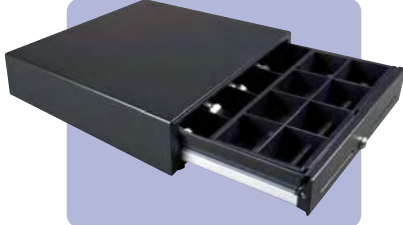

TPV

Cajones Portamonedas

Cajones automáticos

Cajón 41 cm automático.
 Constructos con materiales de gran calidad. Apertura automática desde la impresora de tickets (RJ-11). Posibilidad de apertura por llave.

Dimensiones: 410mm(Ancho) x 415mm(Largo) x 100mm(Alto).

Cajones manuales

Cajón automático 46cm.
 Idéntica calidad que el de 41cm automático.
 Dimensiones: 460mm(Ancho) x 465mm(Largo) x 100mm(Alto).

Cajón manual 41cm.
 Apertura gracias a un discreto botón de fácil acceso. Ídem en dimensiones a los automáticos.

Cajones verticales

Gavetas con 4 compartimentos para billetes en los de 41cm y 5 en los de 46cm. Gaveta de monedas extraíble con 8 y 10 compartimentos respectivamente.

Constructos con carcasa en acero de gran resistencia con mecanismos diseñados para durar. Gavetas de plástico ABS resistentes con pinzas metálicas en los compartimentos para billetes. Disponibles en color beige ó negro.

Diseñado para mayor seguridad. Gaveta de 5 compartimentos para billetes y 8 para monedas.

Opc.: Tapa de seguridad interna con llave y asas para optimizar los cambios de turno en caja.

Dimensiones: 460mm(Ancho) x 170mm(Largo)x103mm(Alto).