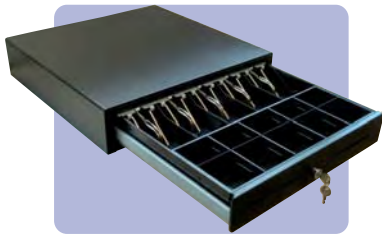

TPV

Cajones Portamonedas

Cajones automáticos

Cajón 41 cm automático.
 Constructos con materiales de gran calidad. Apertura automática desde la impresora de tickets (RJ-11). Posibilidad de apertura por llave.

Dimensiones: 410mm(Ancho) x 415mm(Largo) x 100mm(Alto).

Cajones manuales

Cajón automático 46cm.
 Idéntica calidad que el de 41cm automático.
 Dimensiones: 460mm(Ancho) x 465mm(Largo) x 100mm(Alto).

Cajón manual 41cm.
 Apertura gracias a un discreto botón de fácil acceso. Ídem en dimensiones a los automáticos.

Cajones verticales

Gavetas con 4 compartimentos para billetes en los de 41cm y 5 en los de 46cm. Gaveta de monedas extraíble con 8 y 10 compartimentos respectivamente.

Constructos con carcasa en acero de gran resistencia con mecanismos diseñados para durar. Gavetas de plástico ABS resistentes con pinzas metálicas en los compartimentos para billetes. Disponibles en color beige ó negro.

Diseñado para mayor seguridad. Gaveta de 5 compartimentos para billetes y 8 para monedas.

Opc.: Tapa de seguridad interna con llave y asas para optimizar los cambios de turno en caja.

Dimensiones: 460mm(Ancho) x 170mm(Largo)x103mm(Alto).